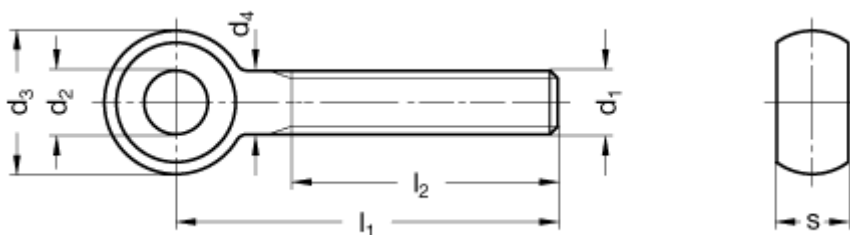

Article number: 201524M16120NI

Description: E+G Eye screws
GN 1524-M16-120-NI

Measures

d1 = M16

d2 = 16

d3 = 32

d4 = 16

l1 = 120